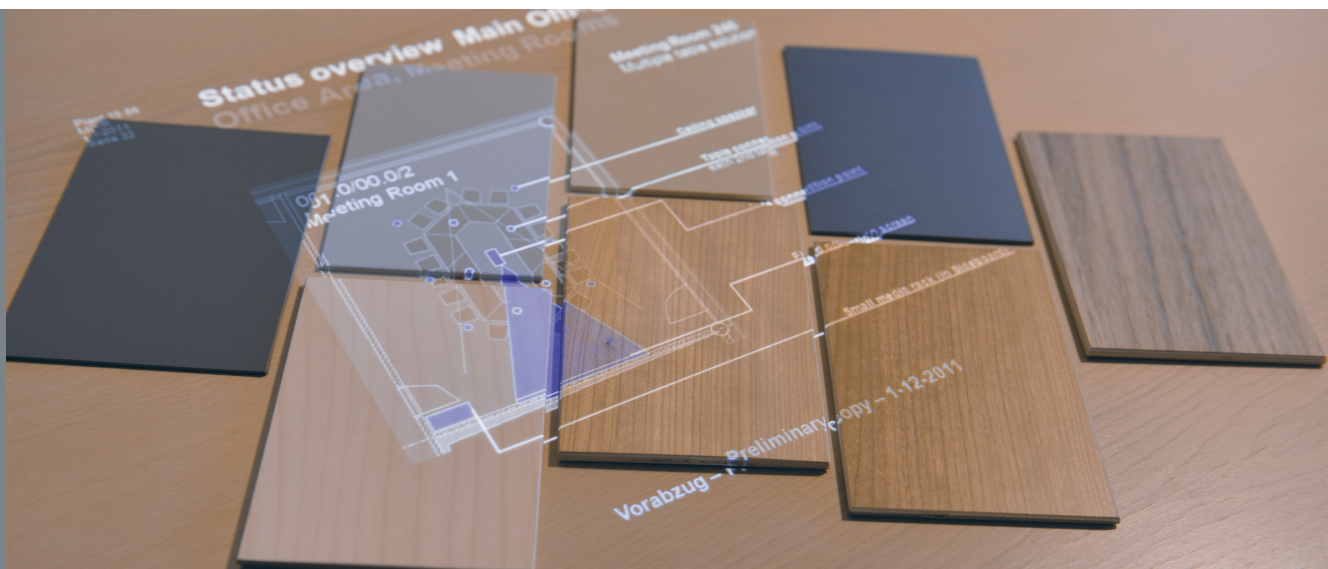

We have put an end to necks craning to see a presentation at the other end of the room. No more communication interruptions while checking one's monitor on or in the tabletop.

Our overhead projector system projects presentations, control interface or blueprints onto the table's surface. Touch panel and wiring is a thing of the past.

Leading principle of this system is to place the main part of every meeting – the participants – into the meeting centre.

INTERACTIVE TABLE

ergonomisches, am Menschen
ausgerichtetes Design

optimale Sicht auf Medieninhalte
für alle Teilnehmer

Die Steuerung erfolgt über einen unsichtbar im Tisch integrierten Sensor.

Das System ist technisch flexibel, seine Funktionalität erweiterbar und individuell konfigurierbar.

Die Technik funktioniert in Kombination mit zahlreichen Oberflächen und Materialien.

The overhead projector system projects presentations, control interfaces or drawings onto the natural table's surface.

An invisible integrated sensor enables to control room and media functions via an invisibly integrated „virtual“ touch-panel on the table top.